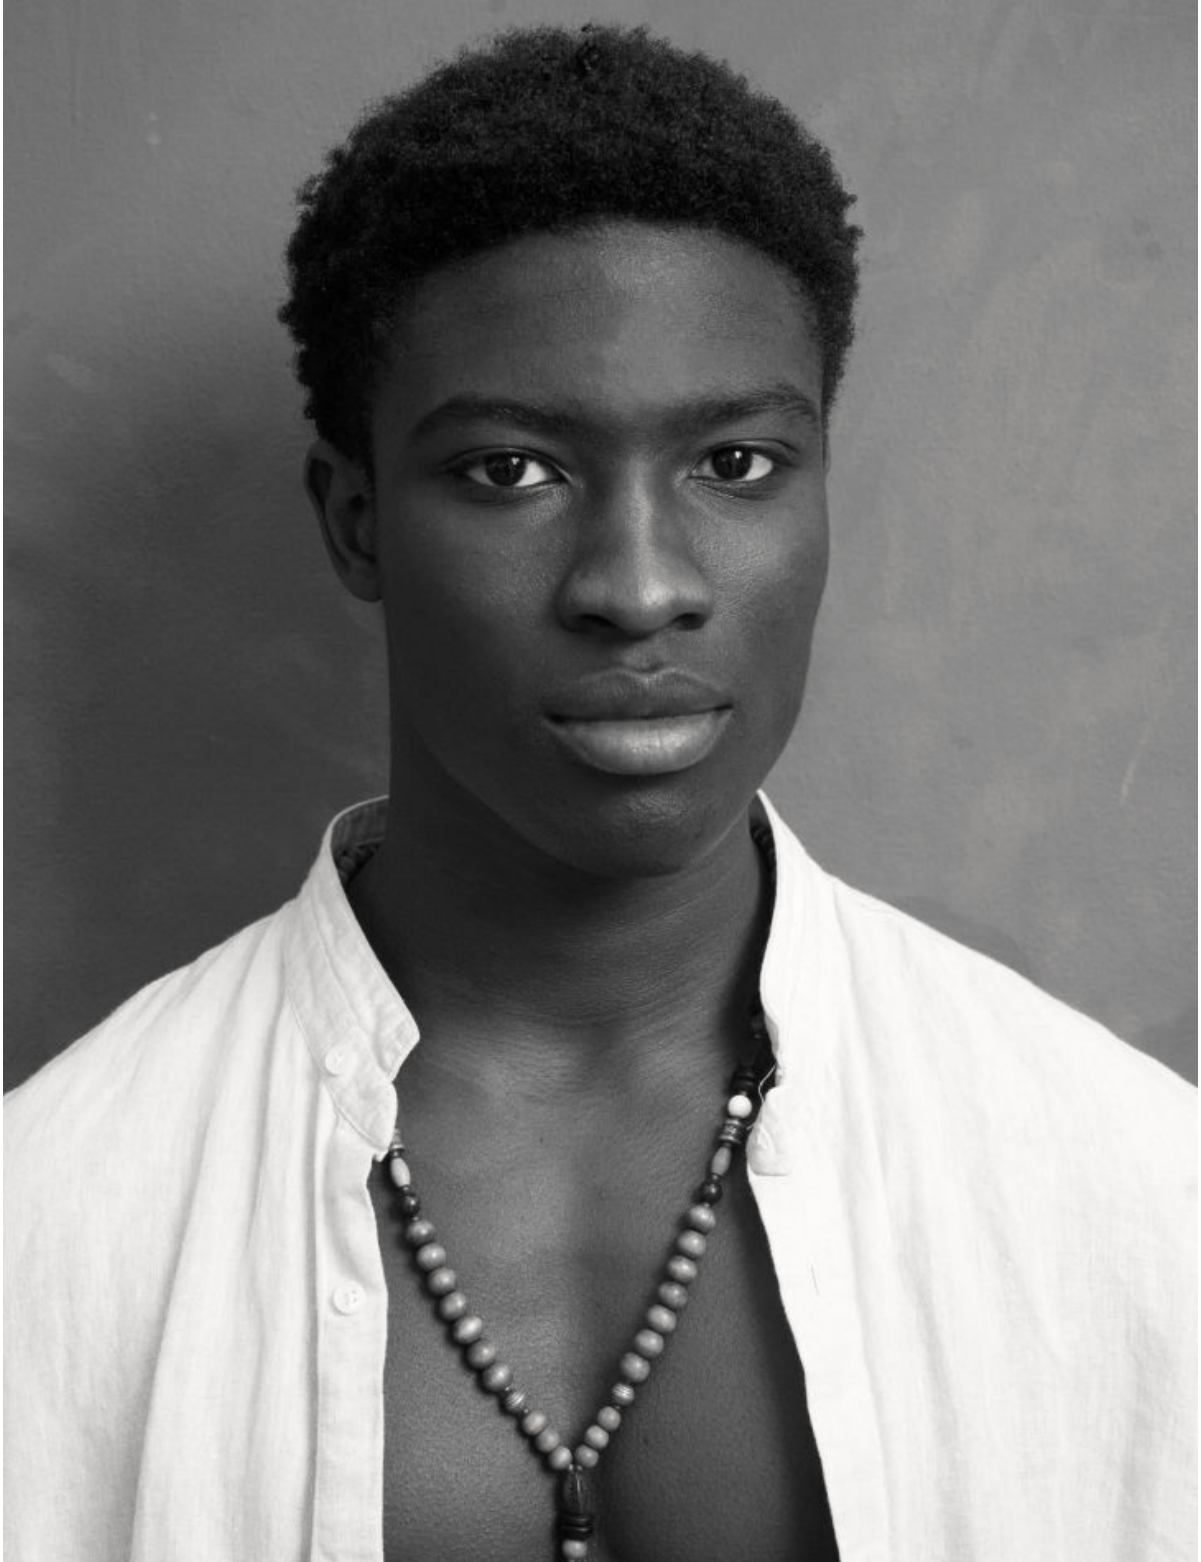

MOMO CISS

height 186 cm · bust 96 cm · waist 72 cm · hips 95 cm
shoes size 45 · hair black · eyes brown